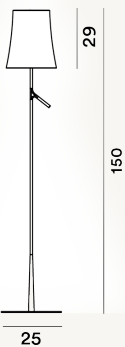

## DIMENSIONE

150 x 25 x 25

altri colori

rame / grafite