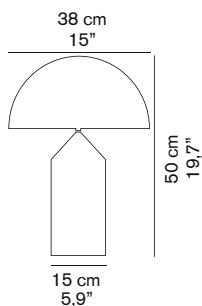

### DIMENSIONI/DIMENSIONS

#### Riflettore/Reflector

dim./dim. 46x46x30 cm/18,1"x18,1"x11,8"  
volume/volume 0,0634 m³/2,24 ft³  
peso/weight 4 kg/8,81 lb

#### Base/Base

dim./dim. 25x29x59 cm/9,8"x11,4"x23,2"  
volume/volume 0,0427 m³/1,51 ft³  
peso/weight 3 kg/6,61 lb