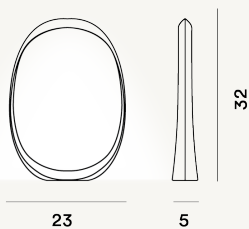

## DIMENSIONE

32 x 23 x 5