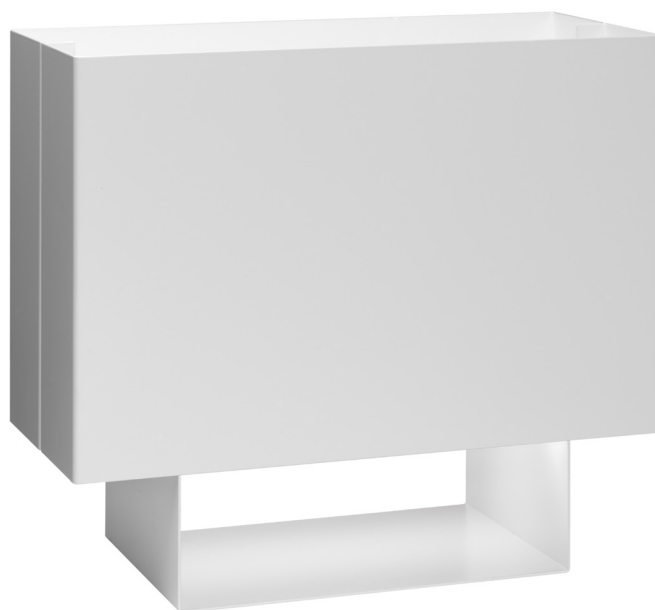

LT01 SEAM ONE
TISCHLEUCHTE / TABLE LIGHT
DESIGN: MARK HOLMES, 2003

Die Leuchte SEAM ONE stellt eine moderne Interpretation einer klassischen Tischleuchte dar. Gefertigt aus drei fest verbundenen Bauteilen aus pulverbeschichtetem, gekantetem Aluminiumblech wurde die Anzahl der Komponenten auf das Wesentliche reduziert, um einen klaren Fokus auf die Einzelemente der Leuchte selbst zu legen. Durch ihre einfache, doch raffinierte Bauweise sowie durch ihre ausgewogenen Proportionen spiegelt die Leuchte den Markencharakter von e15 wider, der auf der Verwendung von hochwertigen Materialien, gepaart mit außergewöhnlichem Handwerk, basiert. /

The light SEAM ONE is a modern interpretation of a classic table light. Made of three firmly bonded components of powder-coated, folded sheet aluminium, the number of parts has been reduced to the essentials to provide the strongest focus on the element of light itself. Applying simple but elaborated construction methods and balanced proportions, the light reflects e15's brand ethos of high grade materials paired with extraordinary craftsmanship.

LT01 SEAM ONE
TISCHLEUCHTE / TABLE LIGHT
DESIGN: MARK HOLMES, 2003

LÄNGE / LENGTH

450 MM (17 3/4 INCH)

BREITE / WIDTH

200 MM (7 7/8 INCH)

HÖHE / HEIGHT

400 MM (15 3/4 INCH)

MATERIAL, OBERFLÄCHEN / MATERIAL, FINISH

LT01 SEAM ONE IS ALSO AVAILABLE AS A SPECIAL EDITION, 24 K GOLD-PLATED. EDITION LIMITED TO 10 PIECES

Montageort: Innenraum

Montageart: Stecker

Gehäusematerial: Aluminium, pulverbeschichtet

Schutzart nach DIN 40050: IP20